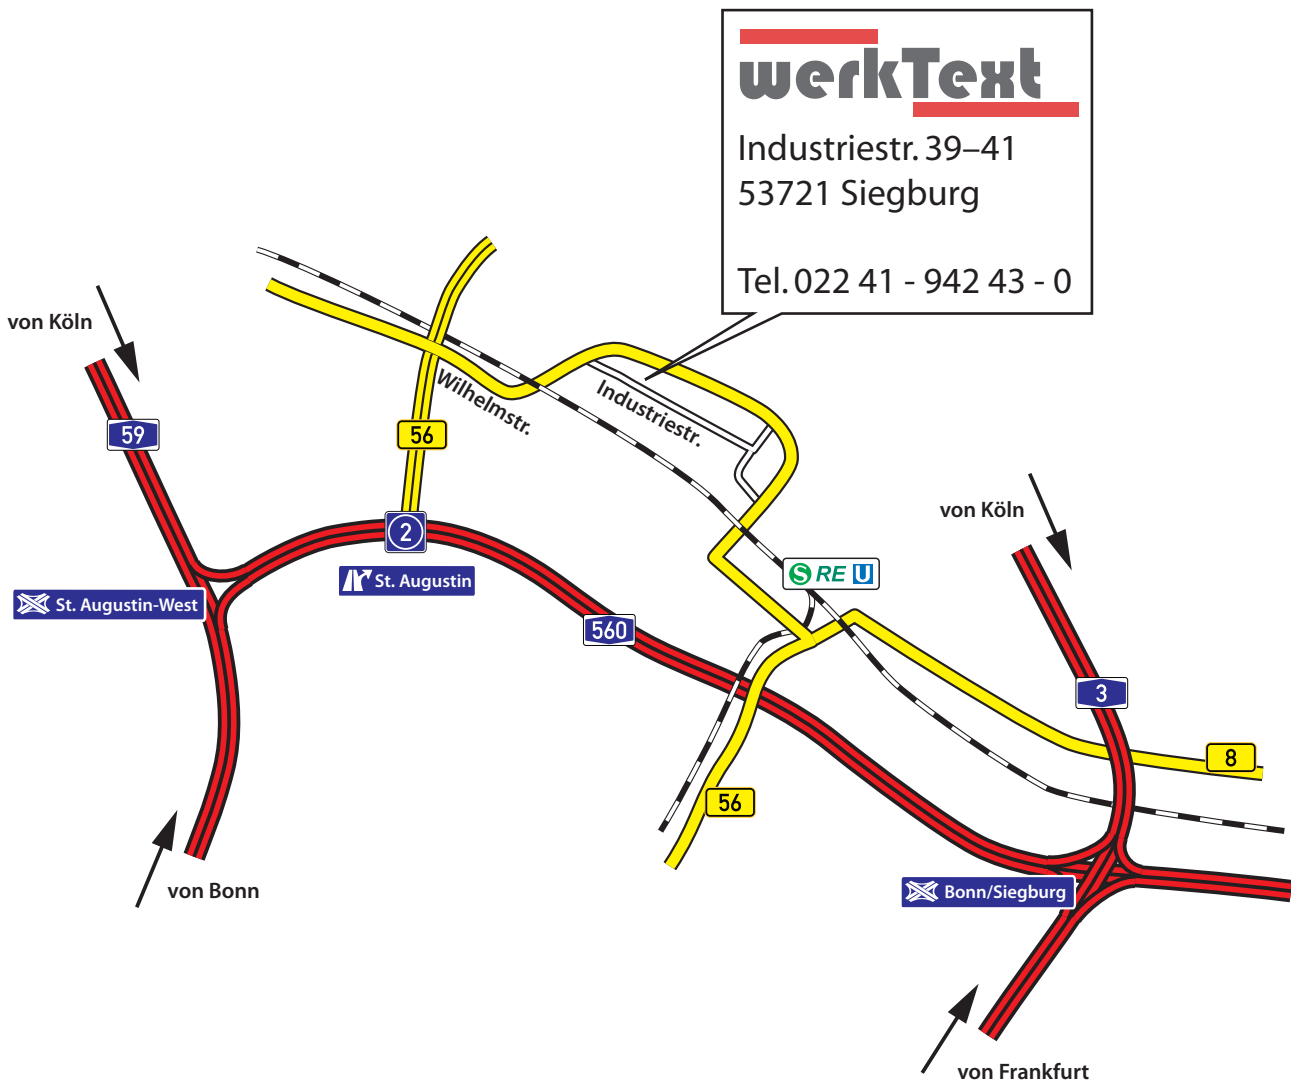

So finden Sie uns:

- **Aus Richtung Bonn oder Köln (A 59):**
am Dreieck St. Augustin West auf die A 56 Richtung Frankfurt/Siegburg wechseln.
- **Aus Richtung Frankfurt oder Köln (A 3):**
am Kreuz Bonn/Siegburg auf die A 56 Richtung Bonn/Siegburg wechseln.
- An der Anschlussstelle Sankt Augustin auf die B 56 Richtung Much/Siegburg fahren.
- Auf die L 332 in Richtung Siegburg-Zentrum fahren.
- Nach der Bahn-Unterführung rechts in die Industriestraße abbiegen (Richtung Aldi/ADAC).
- Nach ca. 150 m haben Sie Ihr Ziel erreicht.
Sie finden uns auf der rechten Seite direkt neben dem Aldi-Parkplatz.